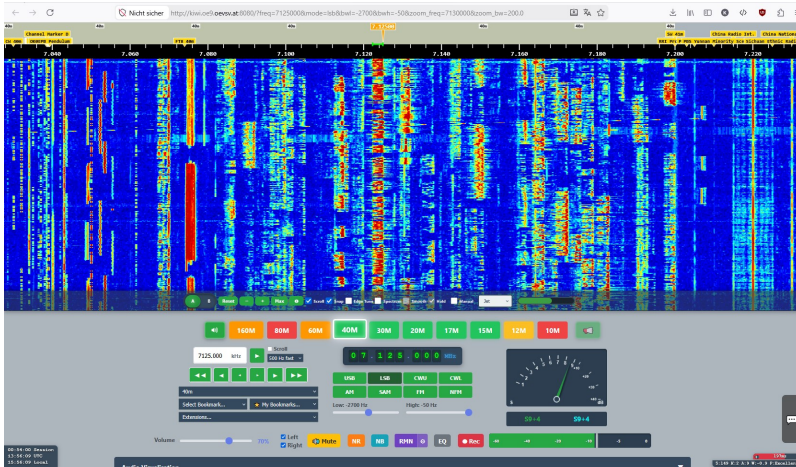

Neues vom Projekt „RadioHill“

By Klaus Battlogg

Thu Apr 30 10:18:00 CEST 2026

OE9

Auf 995 m Seehöhe in Alberschwende (Bühlerberg) hat sich eine Vorsäßhütte zu einem leistungsstarken Standort für RX-Amateurfunk entwickelt. Dank störungsarmer Lage bietet der „RadioHill“ hervorragende Empfangsbedingungen.

Holger OE9GHV hat die Anlage nun um einen Web-SDR erweitert. Zum Einsatz kommt ein RX-888 mit 64 MHz Sample-Rate, der den gesamten Kurzwellenbereich (0–30 MHz) erfasst. Die Datenverarbeitung erfolgt über einen Thin-Client-PC; als Antenne dient eine 80 m Loop.

Mit der Software UberSDR können bis zu 20 Nutzer gleichzeitig per Browser auf den Empfänger zugreifen.

Direkter Zugang: <http://kiwi.oe9.oevsv.at:8080> (<http://kiwi.oe9.oevsv.at:8080>)

73 de Klaus OE9BKJ