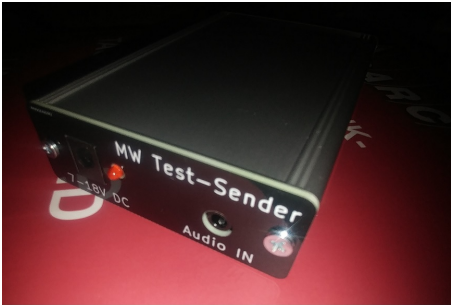

# Nachbau eines MW-Testsenders von DC7BG im Clubheim

By Klaus Battlogg

11. März 2025, 18:41

OE9

Am 2. März wurde im Clubheim der Nachbau eines MW-Testsenders von DC7BG vorgestellt, in Betrieb genommen und die Schaltung besprochen.

Speist man den Testsender mit seinem Liebling-Programm (Audio-In), und legt man den ca. 1m langen Sende-Draht in die Nähe der Ferrit-Antenne des nostalgischen MW-Radios, kann auf 300m (1MHz) ein gut moduliertes Signal empfangen werden.