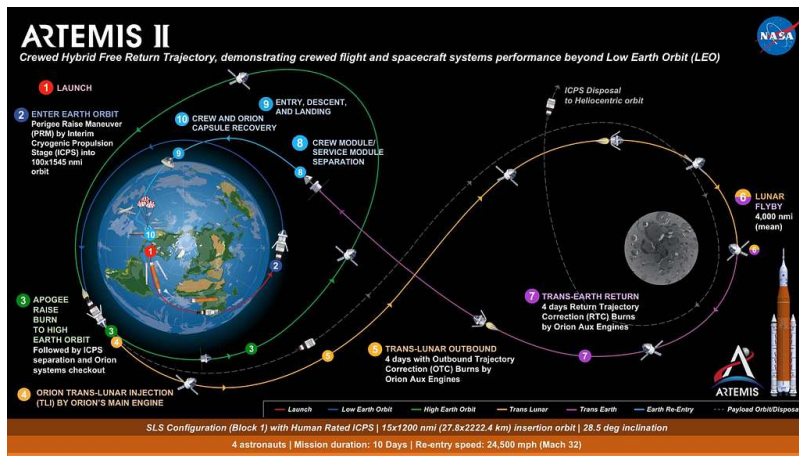

# Menschen auf dem Weg zum und um den Mond

By Willi Kraml

Wed Apr 01 11:21:31 CEST 2026

Jugend

Alle Verbände

OE5

OE6

ÖVSV Dachverband

Hallo zusammen,

wie in der Dachverbandssitzung avisiert sind potentiell ab Morgen wieder Menschen auf dem Weg zum und dieses Mal nur rund um den Mond (ohne geplante Landung) <https://www.nasa.gov/mission/artemis-ii/> (<https://www.nasa.gov/mission/artemis-ii/>).

Die Missionsdauer ist 10 Tage, wo die ersten Runden um die Erde, dann zum Mond und wieder retour gehen. Dabei verwendet die Mission die Orion Kapsel mit Unterbau aus Europa und kann hier seitens der Position getrackt werden: <https://www.nasa.gov/missions/artemis-ii/arow/> (<https://www.nasa.gov/missions/artemis-ii/arow/>).

Von der Vormission Artemis 1 gelernt, werden dieses Mal auch selektive Amateurfunkorganisationen und Stationen via AREx (Amateur Radio Exploration) das Tracking der Orion Kapsel machen, um wertvolle Ergebnisse zu Doppler, Ranging und Lageinformationen neben der NASA/ESA eigenen Systeme zu erhalten.